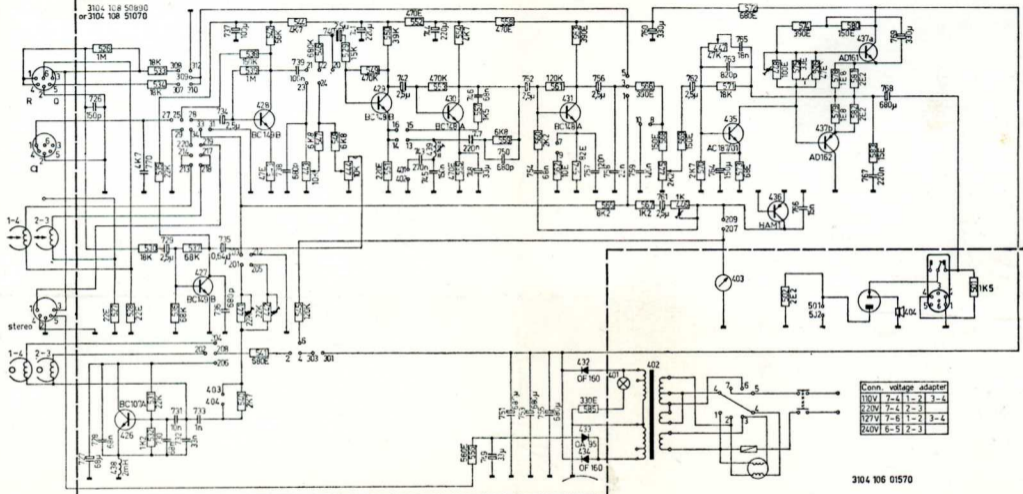

3104 106 50900  
or 3104 106 51070

Conn. voltage adapter

110V	7-4	1-2	3-4
220V	7-4	2-3	
127V	7-6	1-2	3-4
240V	6-5	2-3	

3104 106 01570

3104 106 01572

Rec-repr	Switch		
Recording	Reprod		
1-3	3-5		
2-4	4-6		
7-9	15-16		
TRACK SELECTOR			
8-10	25-29	1-4	2-3 Parallel
13-14	28-34	201-203	201-205 203-212
20-22-24	31-33	204-206-208	202-206-208
21-23	21-22	207-209	207-209
27-28-25	217-219	213-219	213-217-219
33-34	214-220	218-220	214-218-220
LINE SWITCH			
		301-303	303-305
		302-204	304-306
SPEED SELECTOR EXTRA LS			
		307-309	309-311 4.76 95
		308-310	310-312 401-402 403-404 501-502