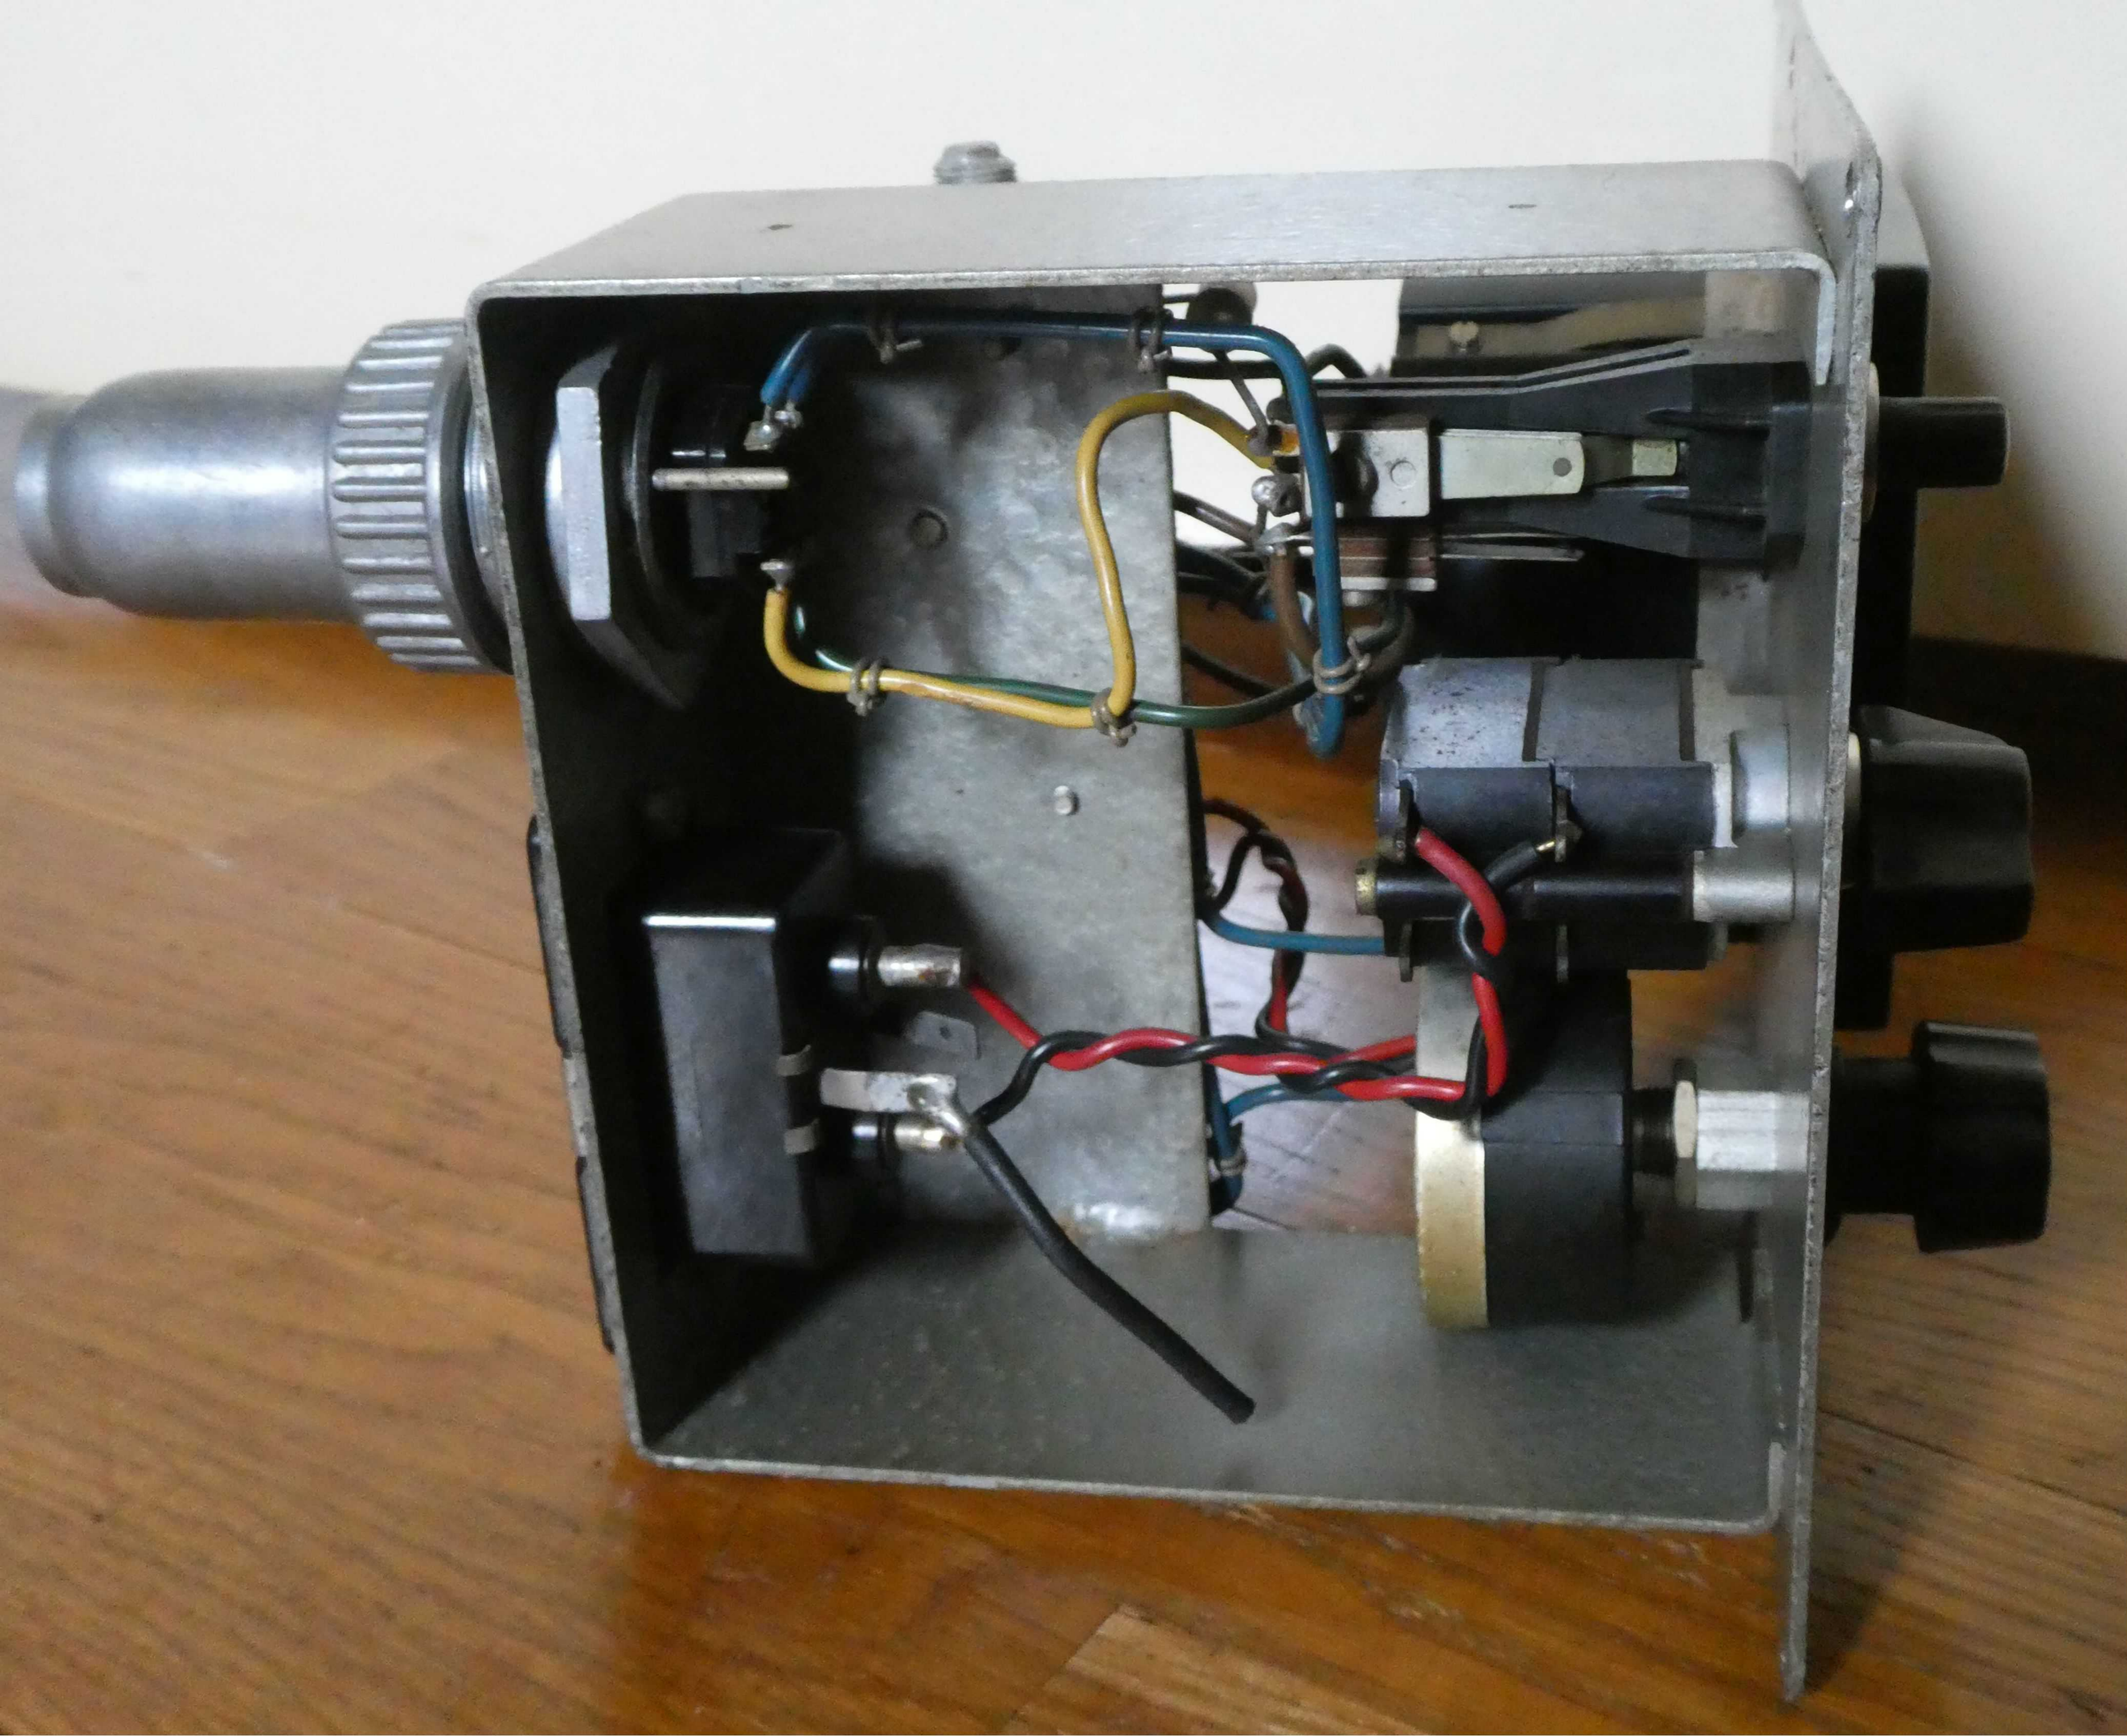

2020-02-25

UNKNOWN
PHILIPS
INSTRUMENT

S1 ON/OFF
S2 BIJ IJKEIN INDRUKKEN
P1 INSTELLEN

P1 INDRUKKEN: METER OP 80
P1 PRESSED: METER ON 80

N MEANS APPROX OR AC ;)

BIJ IJKEN
INDRUKKEN

INSTELLEN

F170190

BIJ IJKEN
INDRUKKEN

INSTELLEN

PHILIPS
IMPORTÉ DE HOLLANDE
MADE IN HOLLAND

48330
25Ω ± 10% 3W
25mm70

48330
25Ω ± 10%
25mm