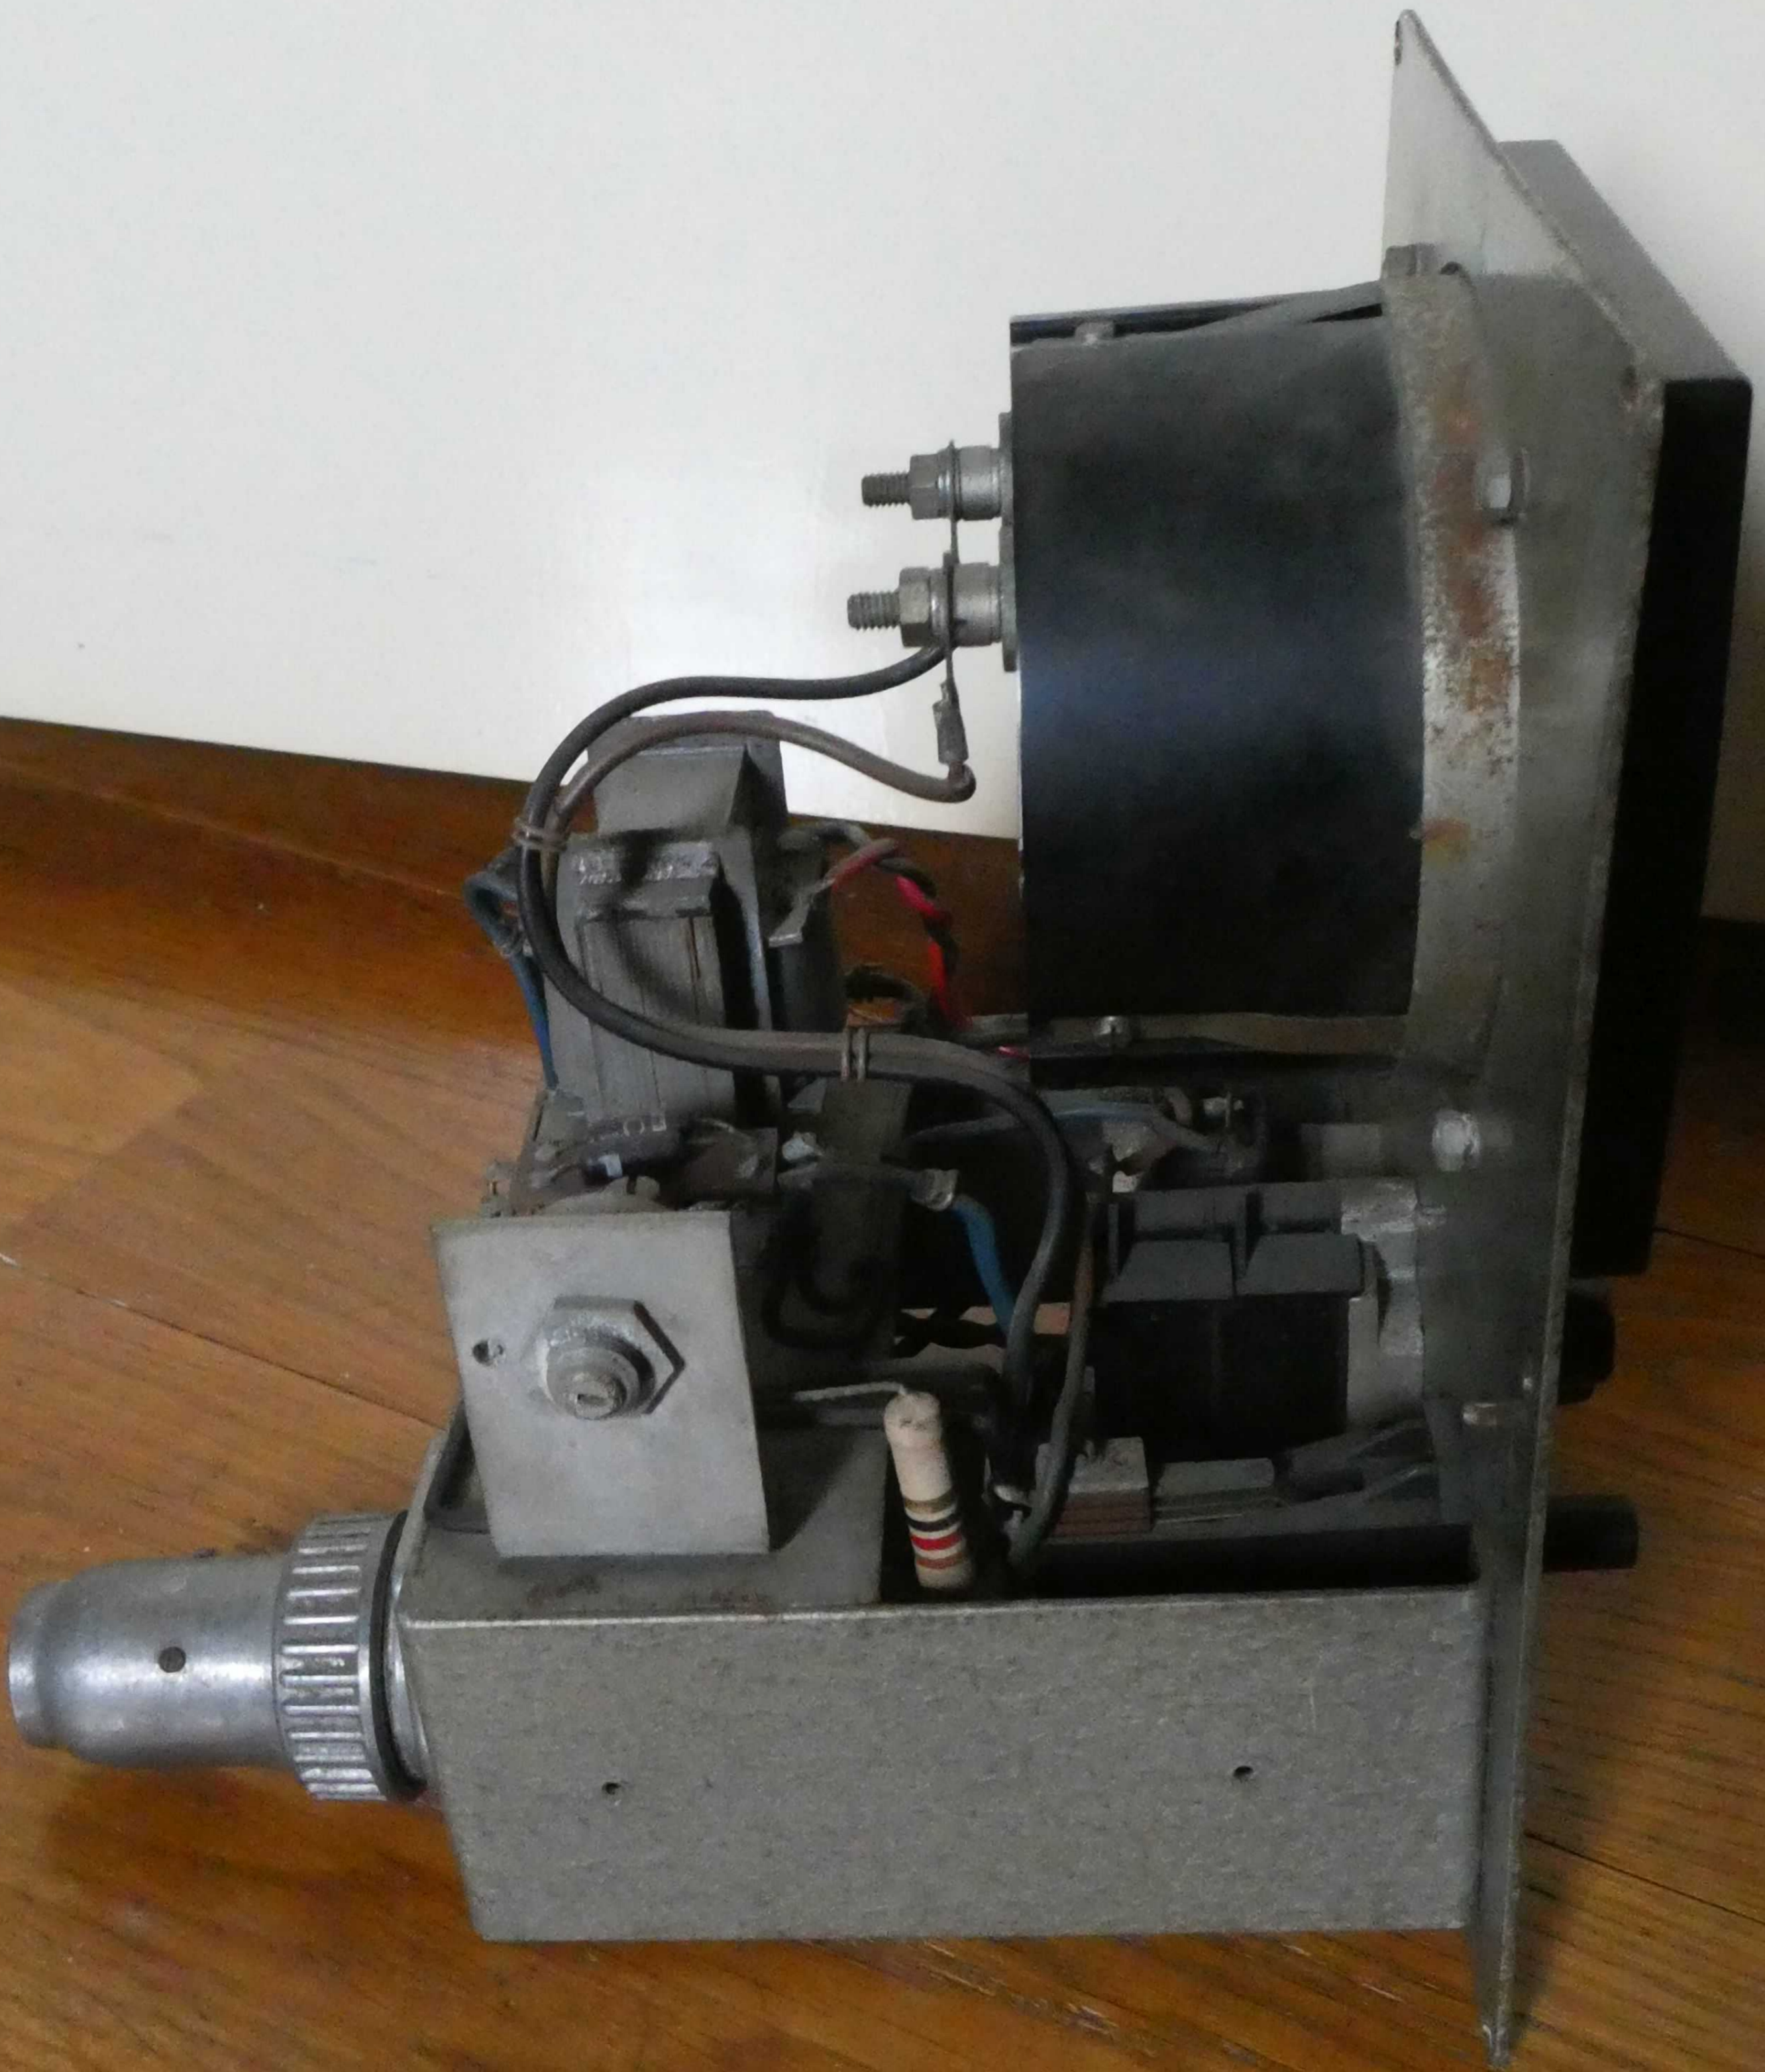

2020-02-25

UNKNOWN
PHILIPS
INSTRUMENT

S1 ON/OFF
S2 BIJ IJKEIN INDRUKKEN
P1 INSTELLEN

P1 INDRUKKEN: METER OP 80
P1 PRESSED: METER ON 80

N MEANS APPROX OR AC ;)

BIJ IJKEN
INDRUKKEN

INSTELLEN

F170190

BIJ IJKEN
INDRUKKEN

INSTELLEN

PHILIPS
IMPORTÉ DE HOLLANDE
MADE IN HOLLAND

48330
25Ω ± 10% 3W
25mm70

48330
25Ω ± 10%
25mm