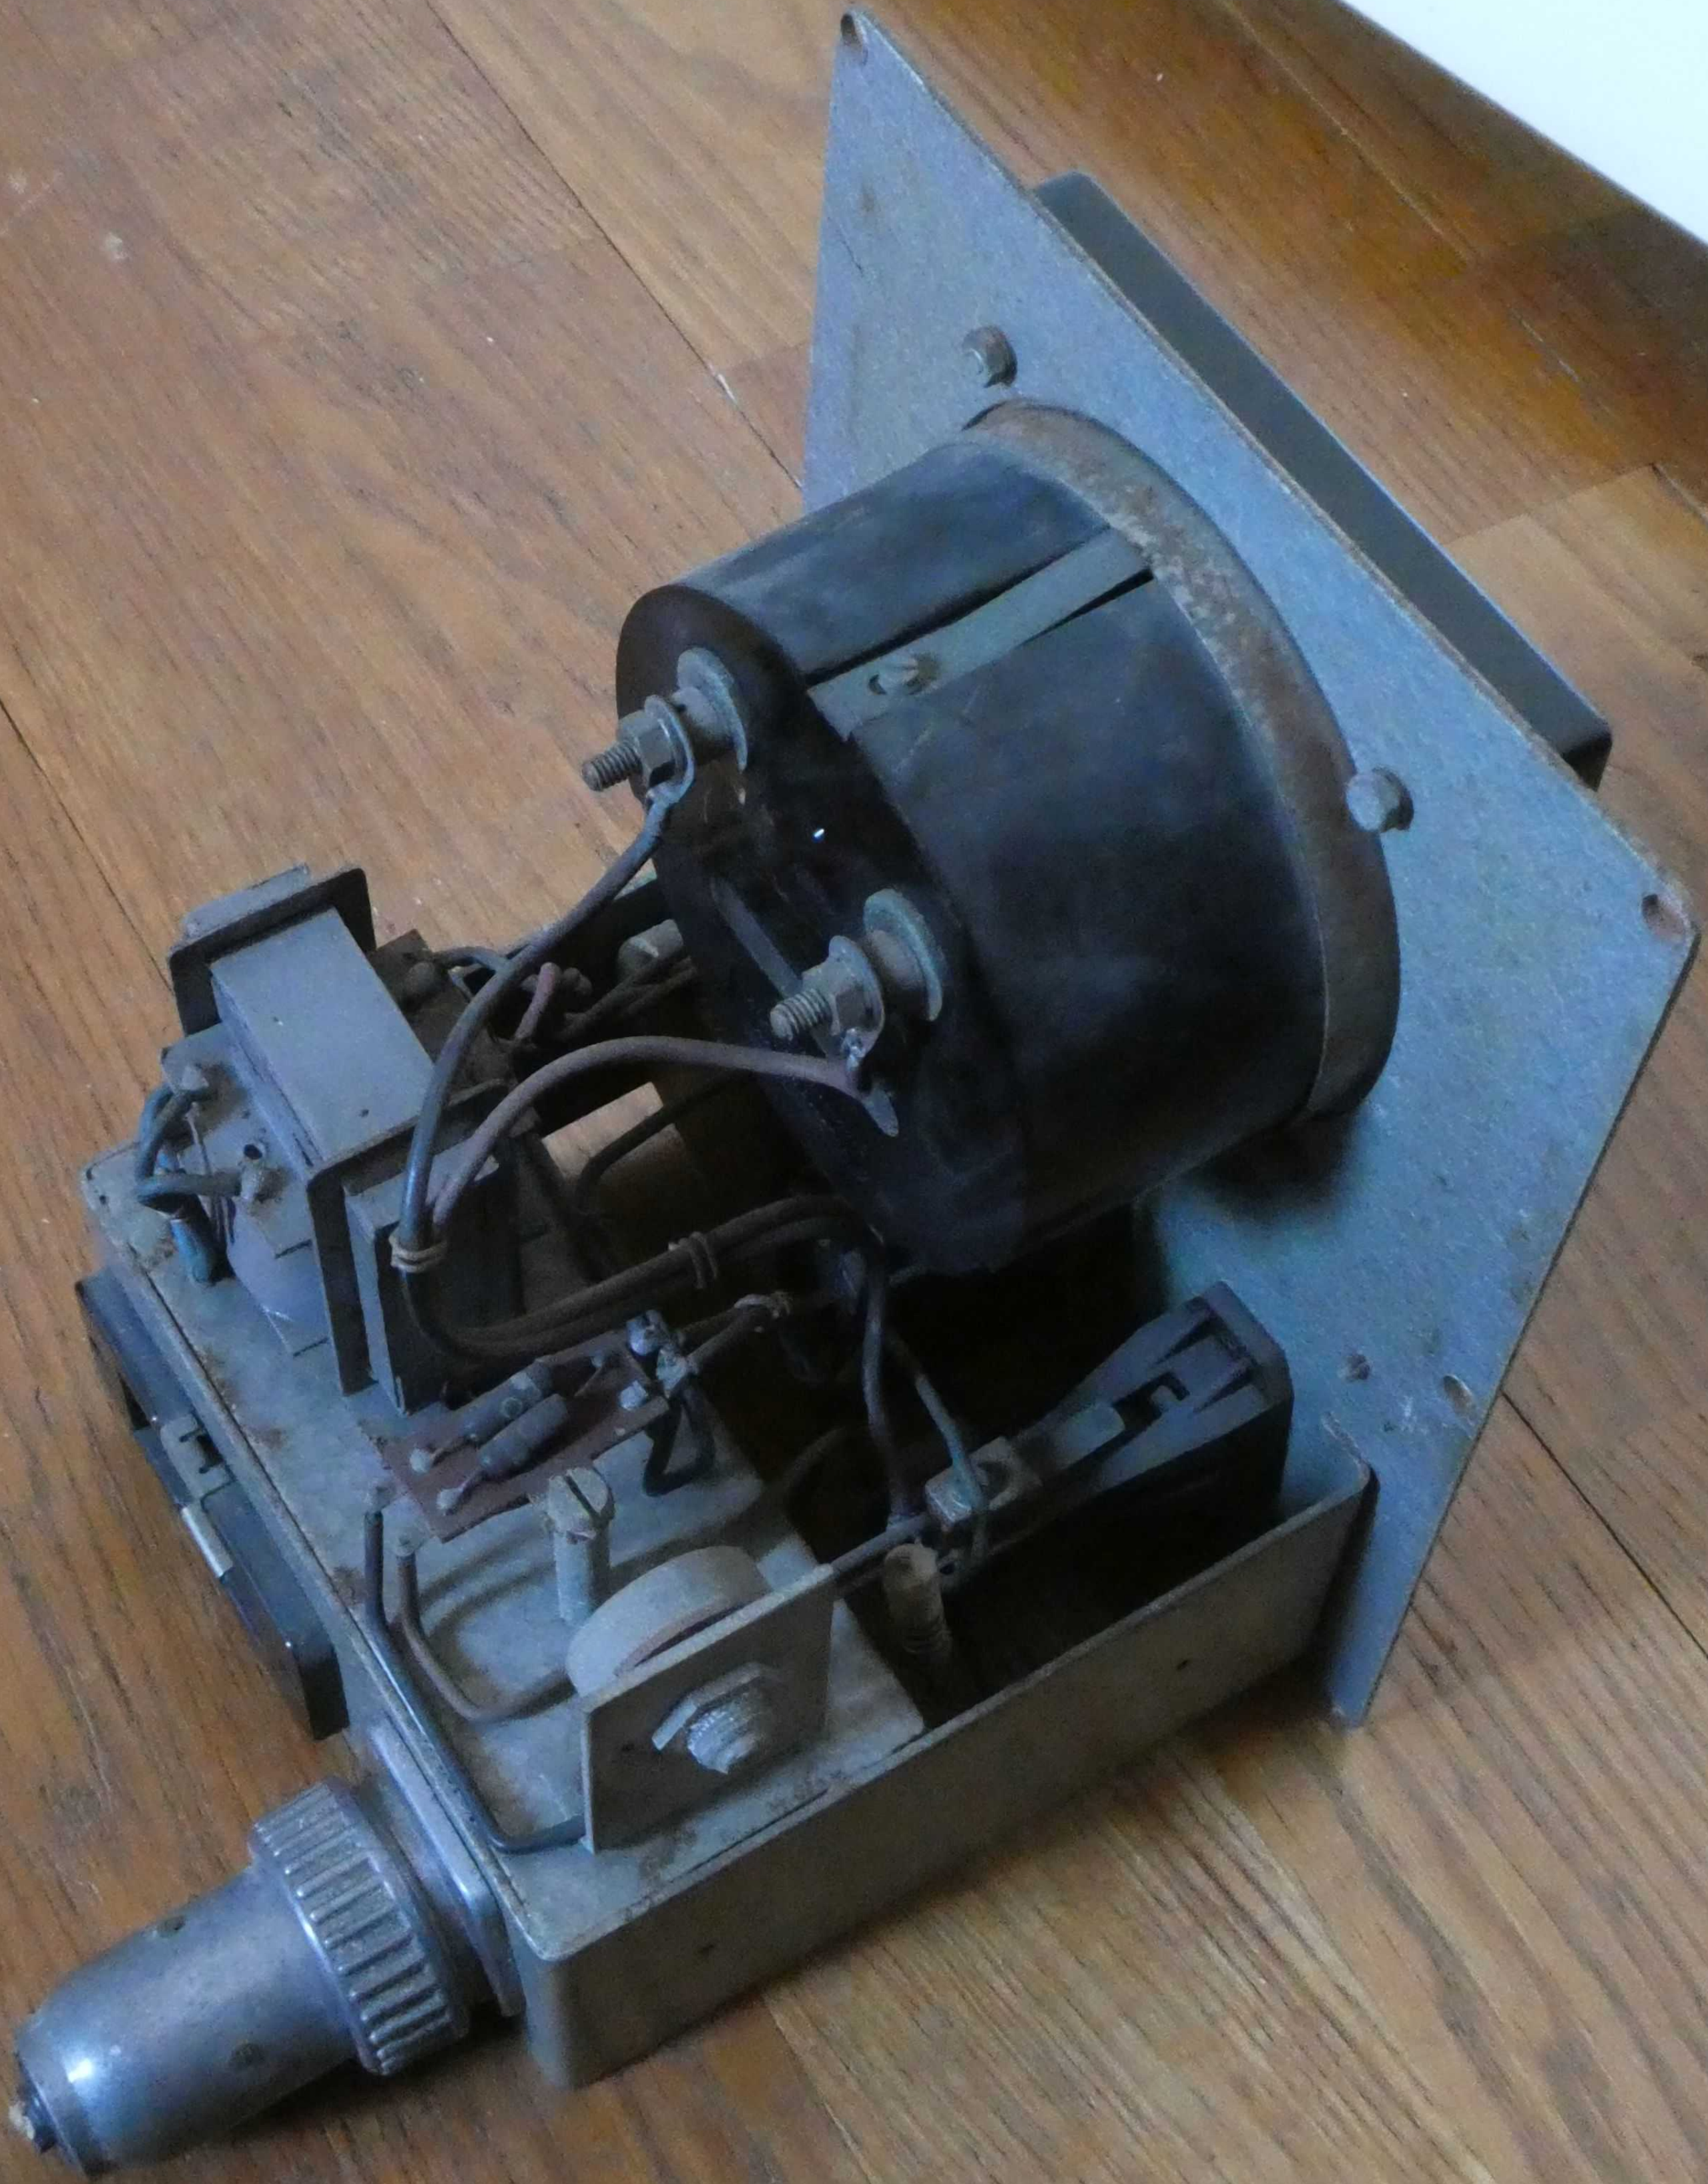

2020-02-25

UNKNOWN
PHILIPS
INSTRUMENT

S1 ON/OFF
S2 BIJ IJKEIN INDRUKKEN
P1 INSTELLEN

P1 INDRUKKEN: METER OP 80
P1 PRESSED: METER ON 80

N MEANS APPROX OR AC ;)

BIJ IJKEN
INDRUKKEN

INSTELLEN

F170190