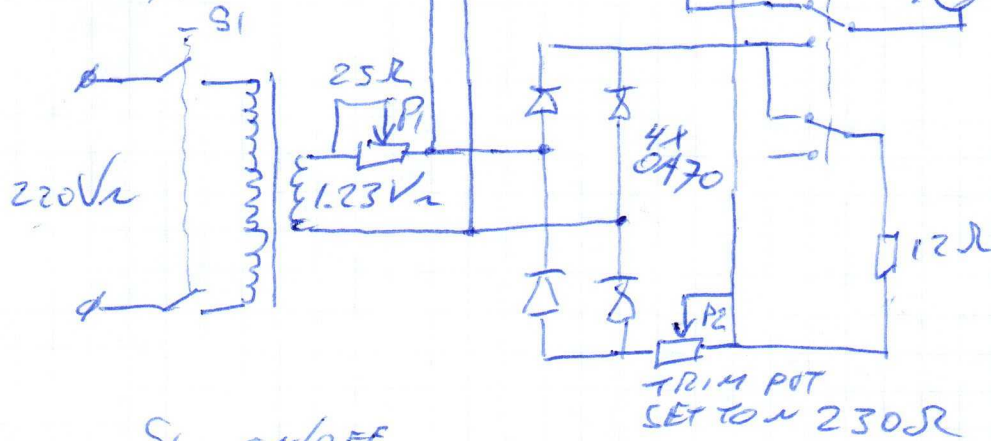

2020-02-25

UNKNOWN
PHILIPS
INSTRUMENT

S1 ON/OFF
S2 BIJ IJKEIN INDRUKKEN
P1 INSTELLEN

P1 INDRUKKEN: METER OP 80
P1 PRESSED: METER ON 80

N MEANS APPROX OR AC ;)

BIJ IJKEN
INDRUKKEN

INSTELLEN

F170190

BIJ IJKEN
INDRUKKEN

INSTELLEN

PHILIPS
IMPORTÉ DE HOLLANDE
MADE IN HOLLAND

48330
25Ω ± 10% 3W
25mm70

48330
25Ω ± 10%
25mm