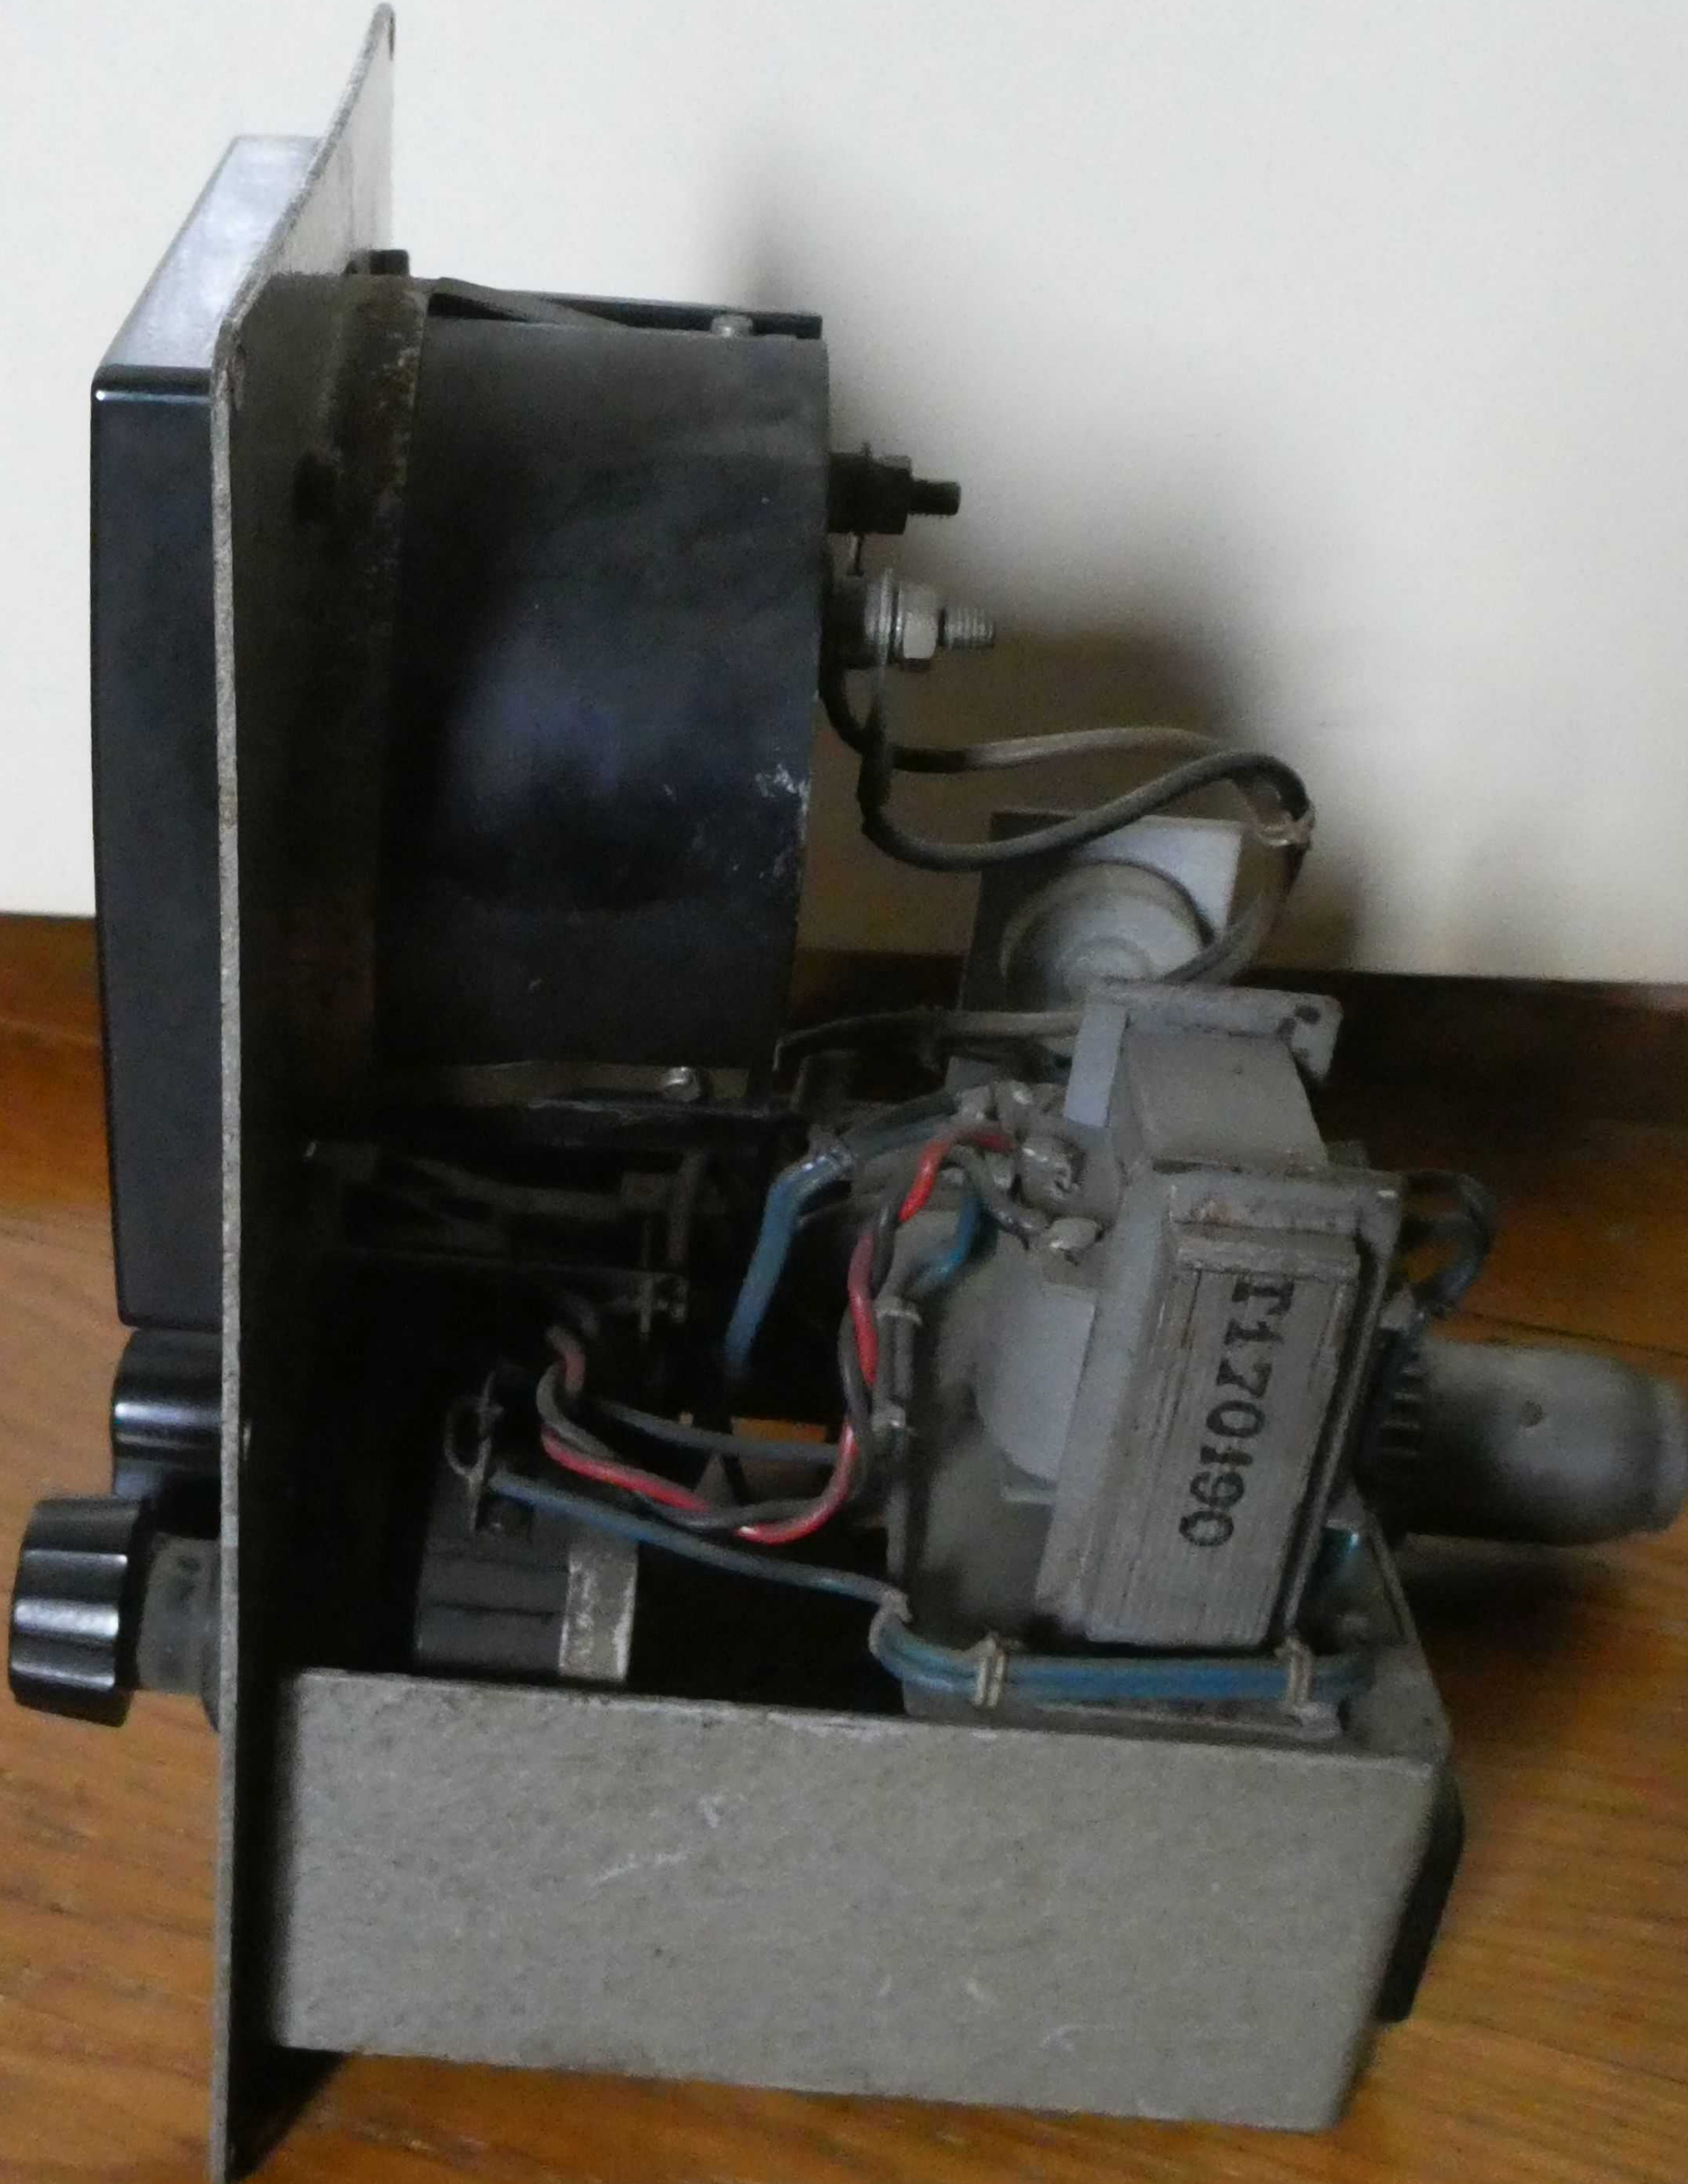

2020-02-25

UNKNOWN
PHILIPS
INSTRUMENT

S1 ON/OFF
S2 BIJ IJKEIN INDRUKKEN
P1 INSTELLEN

P1 INDRUKKEN: METER OP 80
P1 PRESSED: METER ON 80

N MEANS APPROX OR AC ;)

BIJ IJKEN
INDRUKKEN

INSTELLEN

F170190

BIJ IJKEN
INDRUKKEN

INSTELLEN

PHILIPS
IMPORTÉ DE HOLLANDE
MADE IN HOLLAND

48330
25Ω ± 10% 3W
25mm70

48330
25Ω ± 10%
25mm