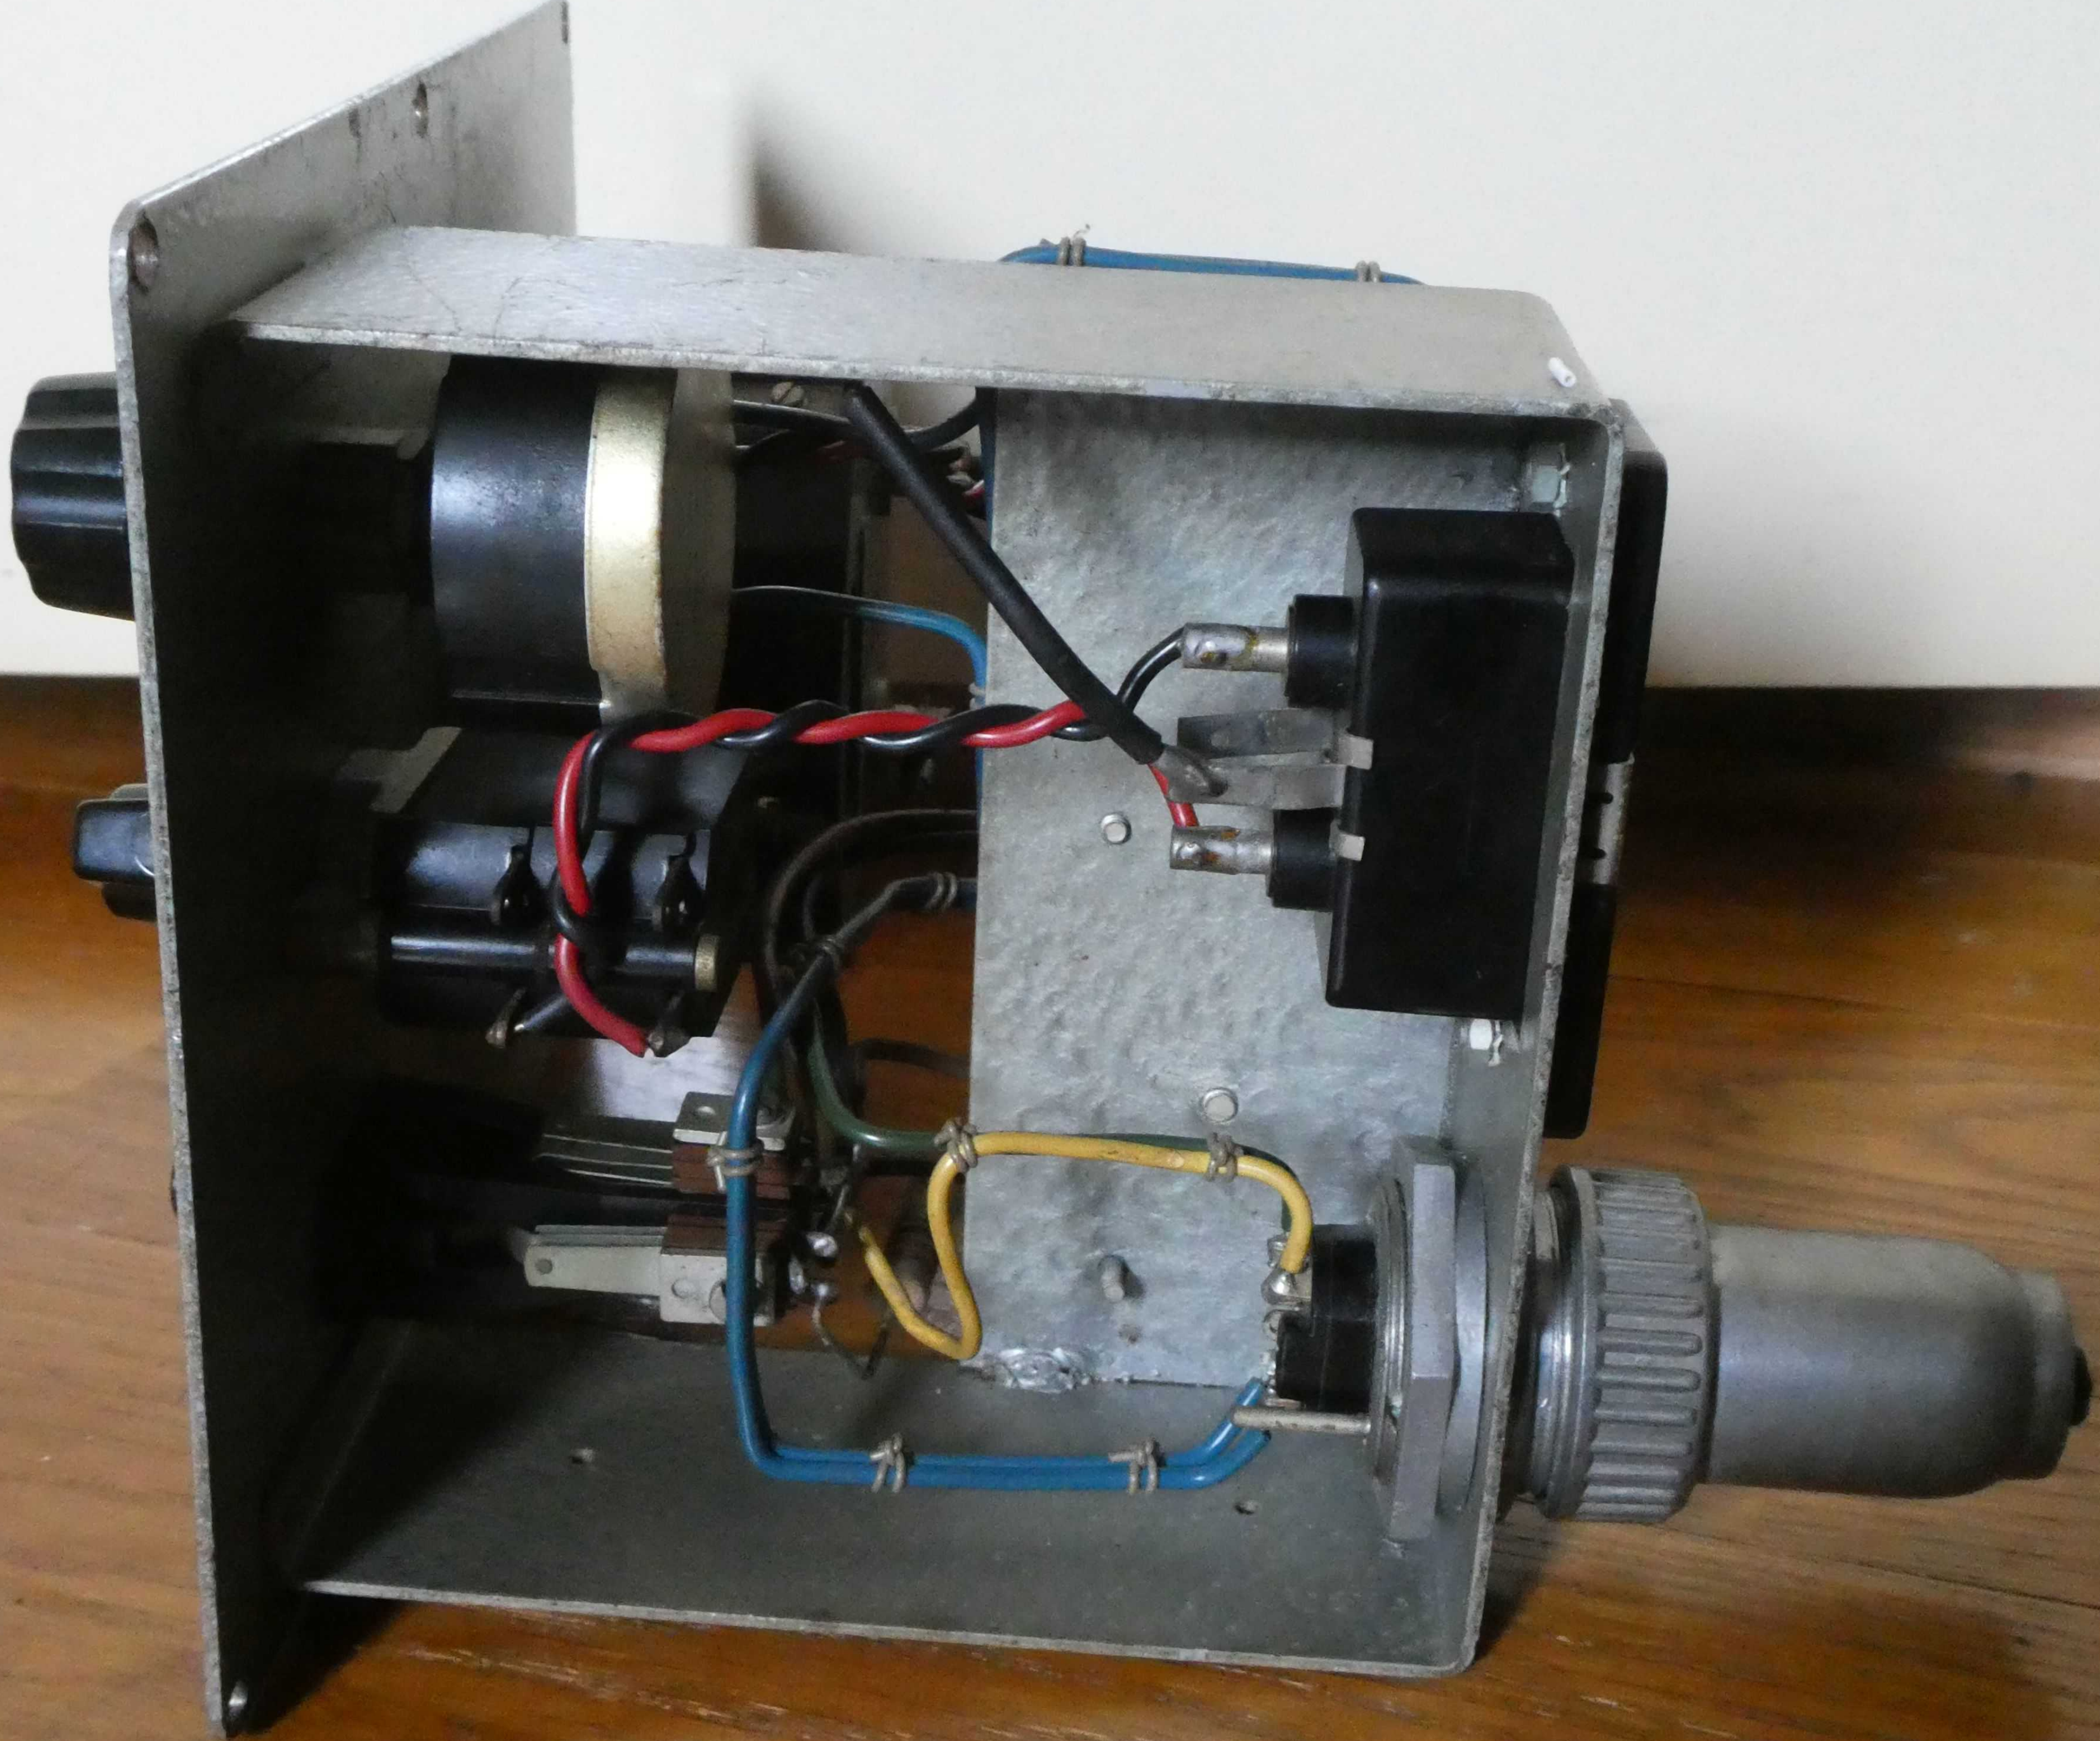

2020-02-25

UNKNOWN
PHILIPS
INSTRUMENT

S1 ON/OFF
S2 BIJ IJKEIN INDRUKKEN
P1 INSTELLEN

P1 INDRUKKEN: METER OP 80
P1 PRESSED: METER ON 80

N MEANS APPROX OR AC ;)

BIJ IJKEN
INDRUKKEN

INSTELLEN

F170190

BIJ IJKEN
INDRUKKEN

INSTELLEN

PHILIPS
IMPORTÉ DE HOLLANDE
MADE IN HOLLAND

48330
25Ω ± 10% 3W
25mm70

48330
25Ω ± 10%
25mm